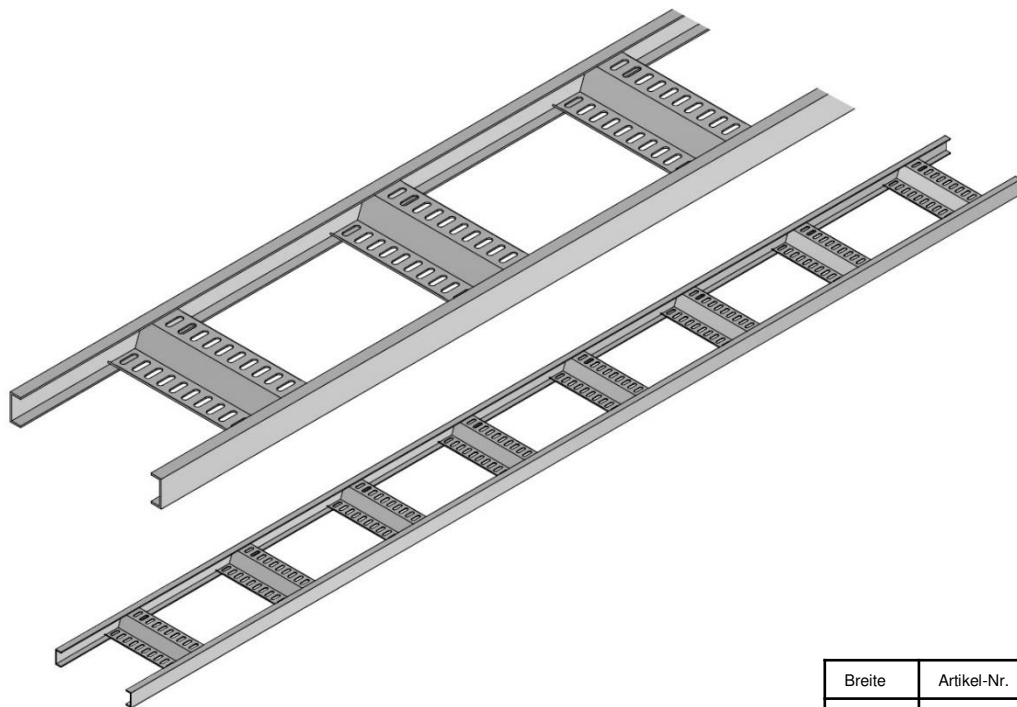

# Fischer-Edelstahl-Kabelbahn, H = 31 mm

Material: 1.4571, gebeizt, EN 10088-2  
 Breite: B = 200 mm - 500 mm  
 Holme: 2 Stück **U-Profile ohne Lochung**  
 Stege: 8 Stück Z-Stege, s = 1,5 mm

| Breite | Artikel-Nr. | Kg / Stck |
|--------|-------------|-----------|
| 200    | 112-200-420 | 5,73      |
| 300    | 112-300-420 | 6,68      |
| 400    | 112-400-420 | 7,56      |
| 500    | 112-500-420 | 8,45      |

Auch in AlMg3 lieferbar. Andere Abmessungen auf Anfrage

Datum  
05.04.2016

Skizze  
15/0504/16