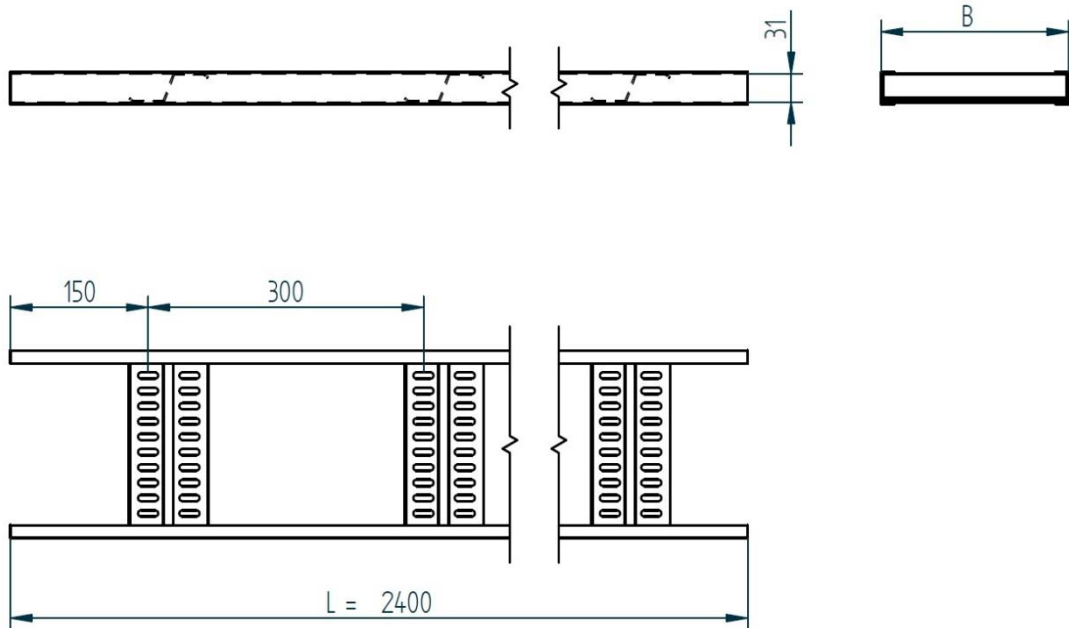

# Fischer-Edelstahl-Kabelbahn, H = 31 mm

Material: 1.4571, gebeizt, EN 10088-2  
 Breite: B = 200 mm - 500 mm  
 Holme: 2 Stück **U-Profile ohne Lochung**  
 Stege: 8 Stück Z-Stege, s = 1,5 mm

| Breite | Artikel-Nr. | Kg / Stck |
|--------|-------------|-----------|
| 200    | 112-200-420 | 5,73      |
| 300    | 112-300-420 | 6,68      |
| 400    | 112-400-420 | 7,56      |
| 500    | 112-500-420 | 8,45      |

Auch in AlMg3 lieferbar. Andere Abmessungen auf Anfrage

Datum  
05.04.2016

Skizze  
15/0504/16