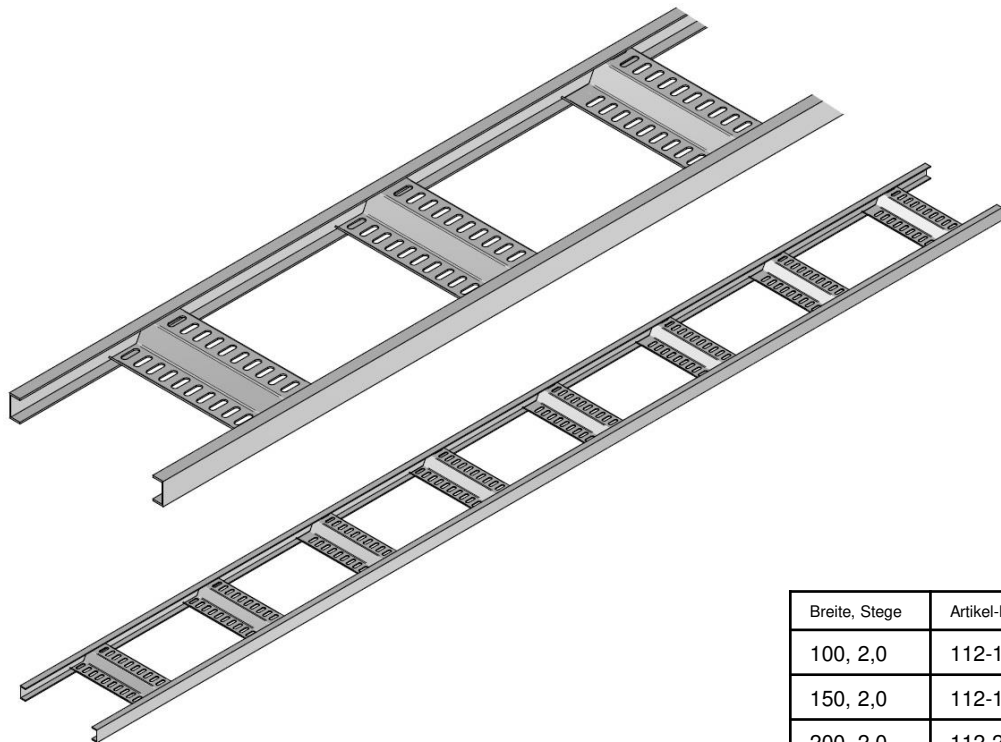

Aluminium-Fischer-Kabelbahn

Material: EN AW-5754, AlMg3, gebeizt
 Breite: B = 100 mm - 500 mm
 Holme: 2 Stück **U-Profile ohne Lochung**
 Stege: 8 Stück Z-Stege

Breite, Stege	Artikel-Nr.	Kg / Stck
100, 2,0	112-100-300	1,72
150, 2,0	112-150-300	1,94
200, 2,0	112-200-300	2,11
300, 2,5	112-300-300	2,49
400, 2,5	112-400-300	3,23
500, 2,5	112-500-300	3,73

Andere Abmessungen auf Anfrage

Datum
09.08.2010

Skizze
05/2710/10