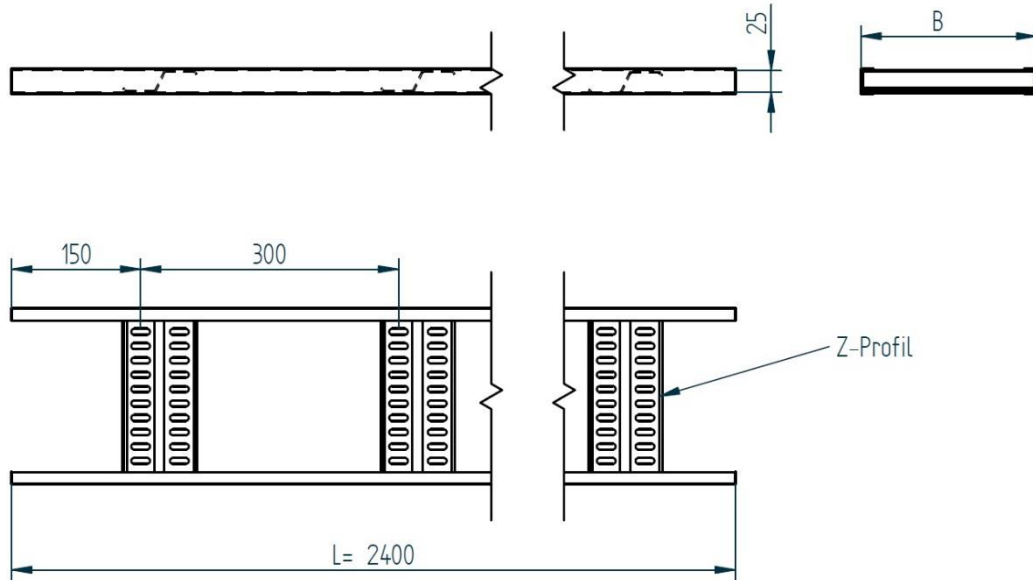

Aluminium-Fischer-Kabelbahn

Material: EN AW-5754, AlMg3, gebeizt
 Breite: B = 100 mm - 500 mm
 Holme: 2 Stück **U-Profile ohne Lochung**
 Stege: 8 Stück Z-Stege

Breite, Stege	Artikel-Nr.	Kg / Stck
100, 2,0	112-100-300	1,72
150, 2,0	112-150-300	1,94
200, 2,0	112-200-300	2,11
300, 2,5	112-300-300	2,49
400, 2,5	112-400-300	3,23
500, 2,5	112-500-300	3,73

Andere Abmessungen auf Anfrage

Datum
09.08.2010

Skizze
05/2710/10