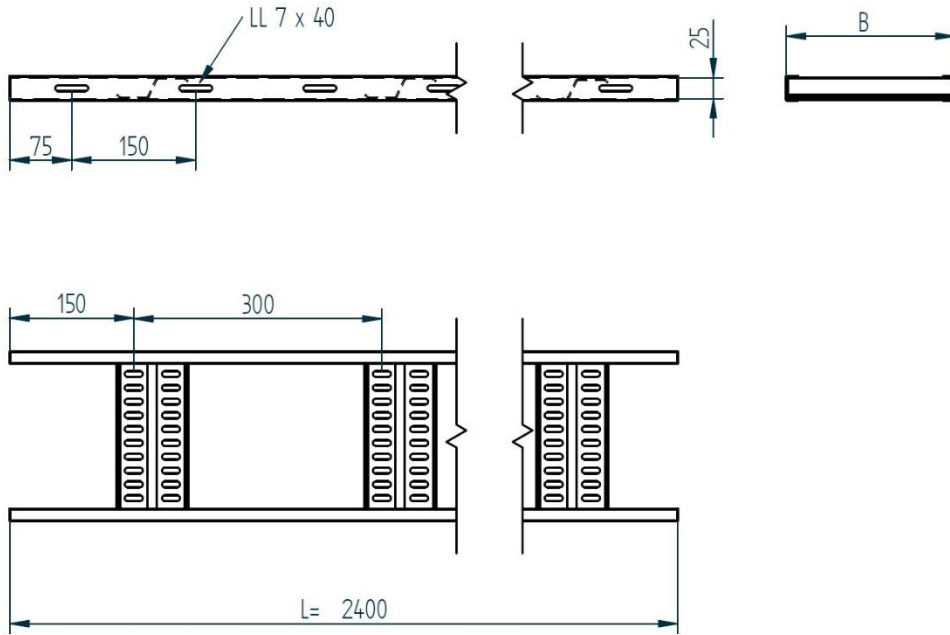

Aluminium-Fischer-Kabelbahn

Material: EN AW-5754, AlMg3, gebeizt
Breite: B = 100 mm - 500 mm
Holme: 2 Stück **U-Profil mit Lochung**
Stege: 8 Stück Z-Stege

Andere Abmessungen auf Anfrage

Datum
05.04.2016