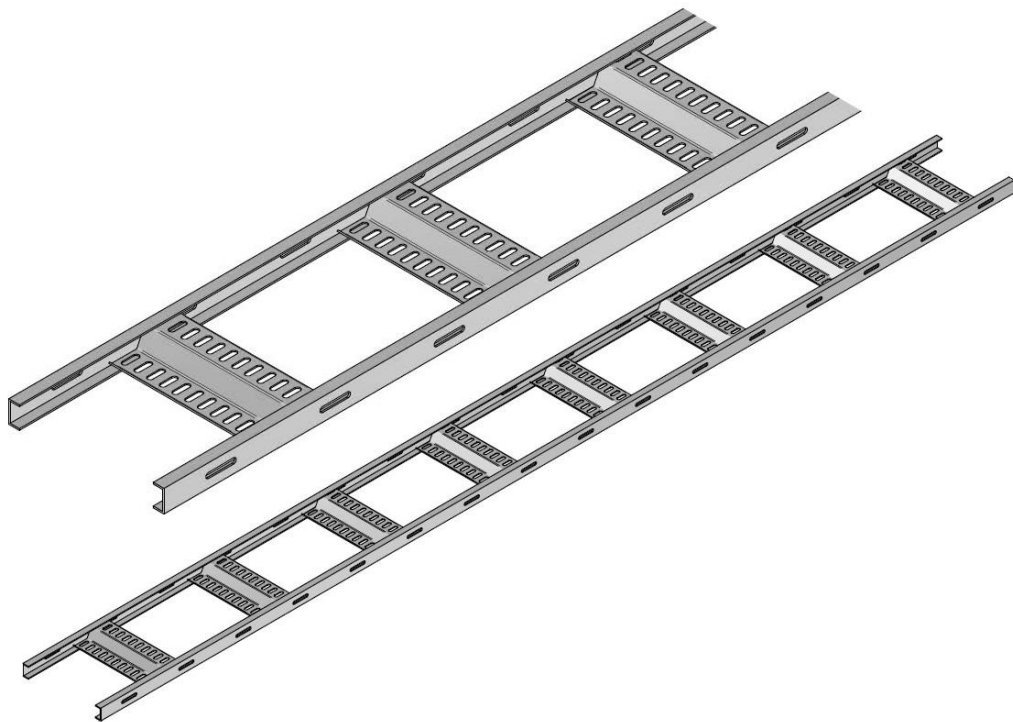

Aluminium-Fischer-Kabelbahn

Material: EN AW-5754, AlMg3, gebeizt
Breite: B = 100 mm - 500 mm
Holme: 2 Stück **U-Profil mit Lochung**
Stege: 8 Stück Z-Stege

Andere Abmessungen auf Anfrage

Datum
05.04.2016